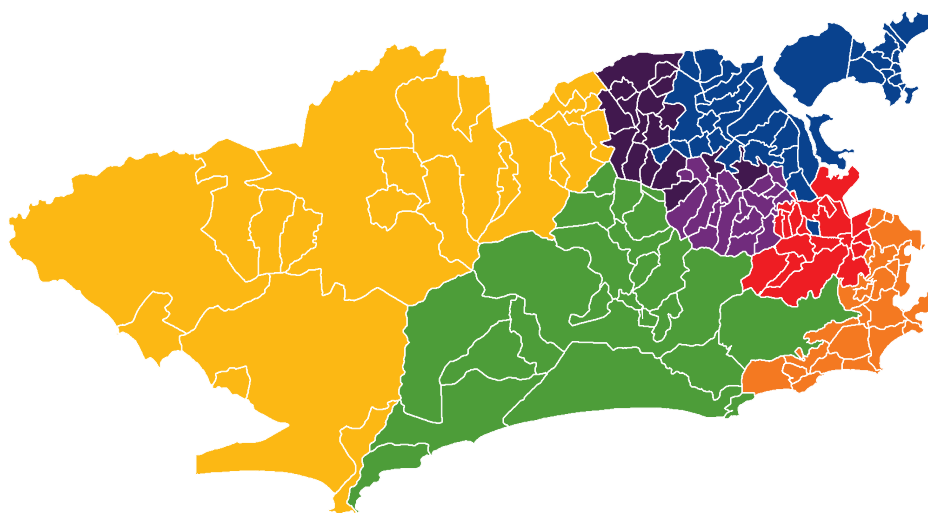

MAPA E TABELAS

MAPA ENTREGAS EXPRESSAS E ESPECIAIS

ÁREA 1 Botafogo, Catete, Catumbi, Centro, Cidade Nova, Urca, Cosme Velho, Flamengo, Gamboa, Glória, Humaitá, Lapa, Saúde, Laranjeiras, Lgo. do Machado, Sta. Teresa, Sto. Cristo, Leme, Lagoa, Leblon, Arpoador, Gávea, Copacabana, Ipanema e Jd. Botânico.

ÁREA 2 Andaraí, Benfica, Caju, Estácio, Grajaú, Jacaré, Triagem Maracanã, Praça da Bandeira, Riachuelo, Rio Comprido, Rocha, Sampaio, S. Cristóvão, S. Francisco Xavier, Tijuca e Vila Isabel.

ÁREA 3 Alto da Boa Vista, Barra da Tijuca, Bento Ribeiro, Pç. Seca, Campinho, Grumari, Itanhangá, Jacarepaguá, Joá, Recreio dos B., S. Conrado, Sulacap, Vargem Grande, Vidigal e Vila Valqueire.

ÁREA 4 Bonsucesso, Brás de Pina, Ilha do Governador, Irajá, Jd. América, Mangueira, Manguinhos, Olaria, Parada de Lucas, Penha, Ramos, Turiaçu, Vaz Lobo, Vicente de Carvalho, Vigário Geral e Vila da Penha.

OUTRAS ÁREAS:

ÁREA 8 Barreto, Centro, Charitas, Fonseca, Icaraí, Niterói, Ilha da Conceição, Ingá, Pendotiba, Piratininga, Sta. Rosa e S. Francisco.

ÁREA 10 Cambinhas, Itacoatiara, Itaipu, Itaipuaçu e S. Gonçalo.